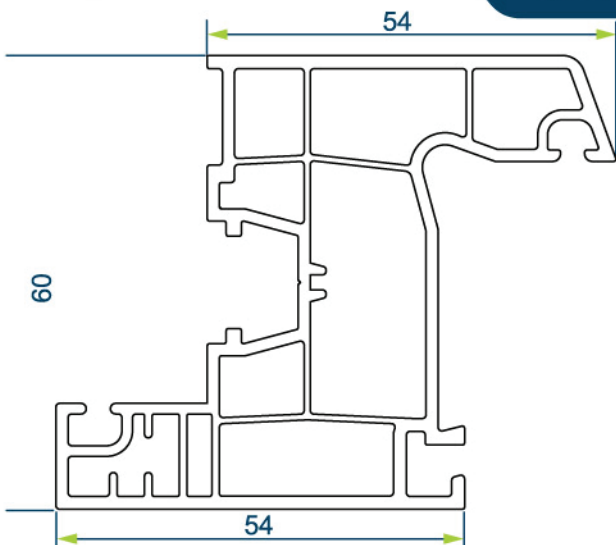

MJR 01

MJR 03

MJR 02

MJR 04

MJR 05