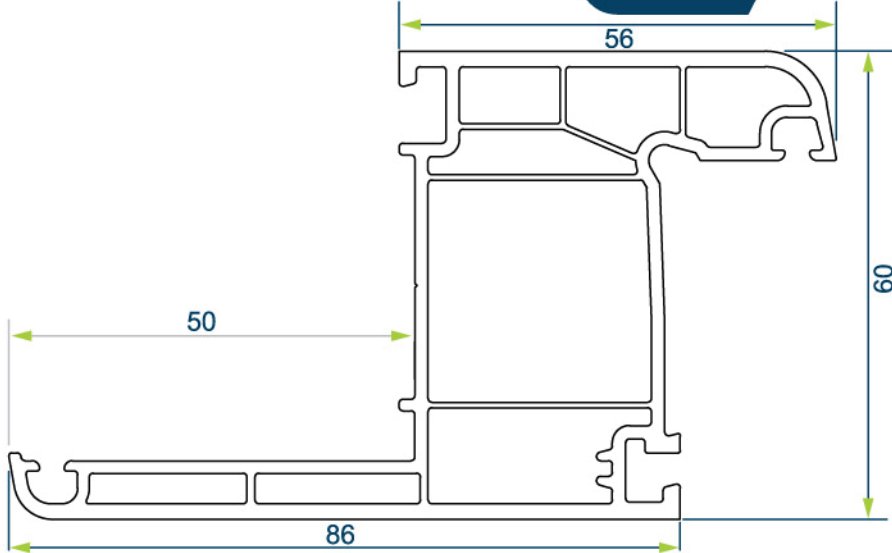

OVL 01

60 mm ORTA KAYIT PROFİLİ
60 mm MULLION PROFILE

OVL 03

60 mm PERVAZLI KASA PROFİLİ
60 mm WIDE FRAME WITH BORDER

OVL 02

60 mm PENCERE KANAT PROFİLİ
60 mm WINDOW SASH PROFILE

OVL 04

60 mm KAPI KANAT PROFİLİ
60 mm DOOR SASH PROFILE