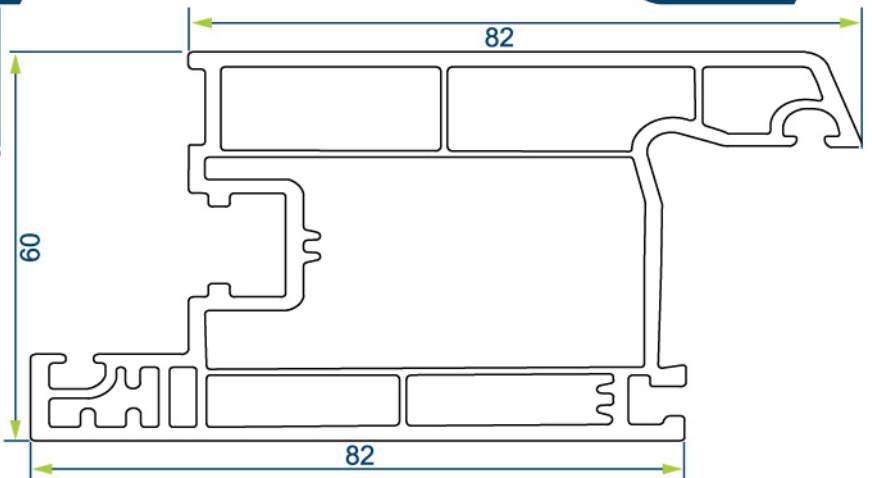

60 mm PERVAZLI KASA PROFİLİ
60 mm WIDE FRAME WITH BORDER

ALY 02

60 mm PENCERE KANAT PROFİLİ
60 mm WINDOW SASH PROFILE

ALY 04

60 mm KAPI KANAT PROFİLİ
60 mm DOOR SASH PROFILE

ALY 05

OVAL SERİ

Enerji Tasarrufu Sağlayan Teknoloji