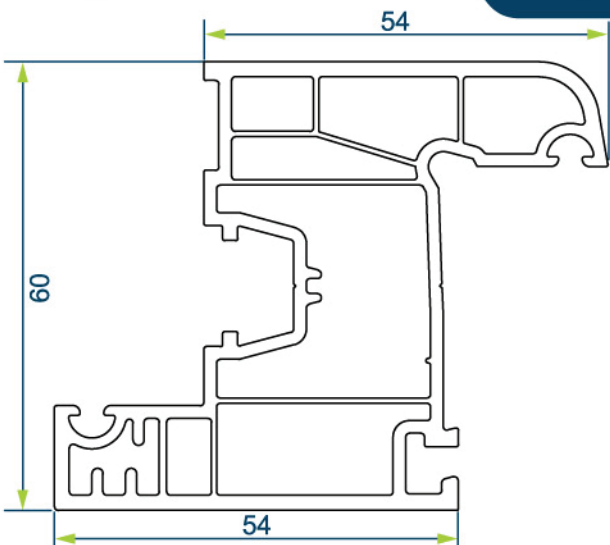

OVL 01

60 mm ORTA KAYIT PROFİLİ
60 mm MULLION PROFILE

OVL 03

60 mm PERVAZLI KASA PROFİLİ
60 mm WIDE FRAME WITH BORDER

OVL 02

60 mm PENCERE KANAT PROFİLİ
60 mm WINDOW SASH PROFILE

OVL 04

60 mm KAPI KANAT PROFİLİ
60 mm DOOR SASH PROFILE