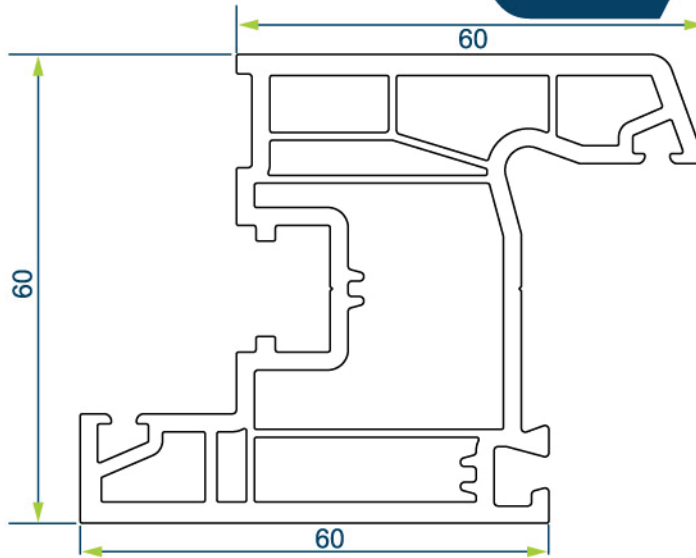

STR 02

60 mm KAPI KANAT PROFİLİ
60 mm DOOR SASH PROFILE