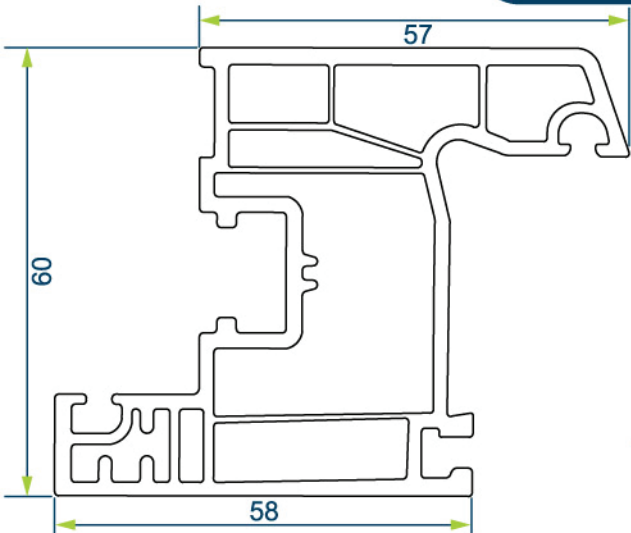

60 mm PERVAZLI KASA PROFİLİ
60 mm WIDE FRAME WITH BORDER

ALY 02

60 mm PENCERE KANAT PROFİLİ
60 mm WINDOW SASH PROFILE

ALY 04

60 mm KAPI KANAT PROFİLİ
60 mm DOOR SASH PROFILE

ALY 05

OVAL SERİ

Enerji Tasarrufu Sağlayan Teknoloji