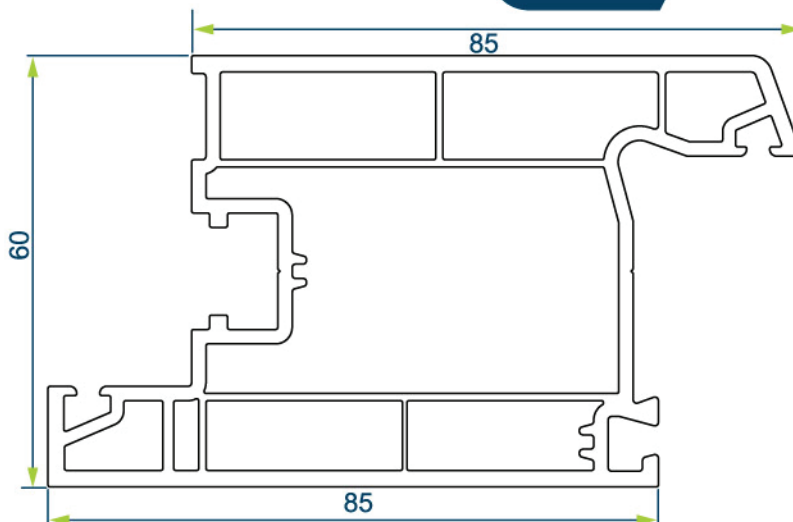

STR 01

STR 03

STR 02

STR 04