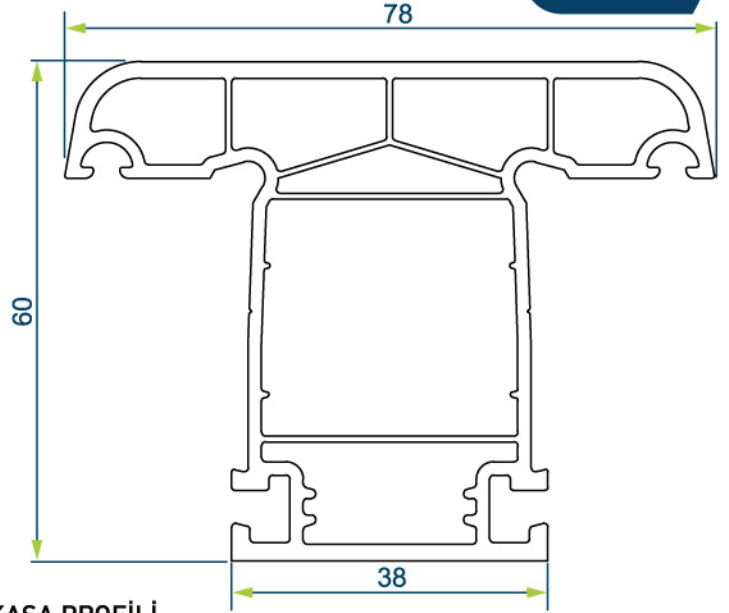

OVL 01

60 mm ORTA KAYIT PROFİLİ
60 mm MULLION PROFILE

OVL 03

60 mm PERVAZLI KASA PROFİLİ
60 mm WIDE FRAME WITH BORDER

OVL 02

60 mm PENCERE KANAT PROFİLİ
60 mm WINDOW SASH PROFILE

OVL 04

60 mm KAPI KANAT PROFİLİ
60 mm DOOR SASH PROFILE