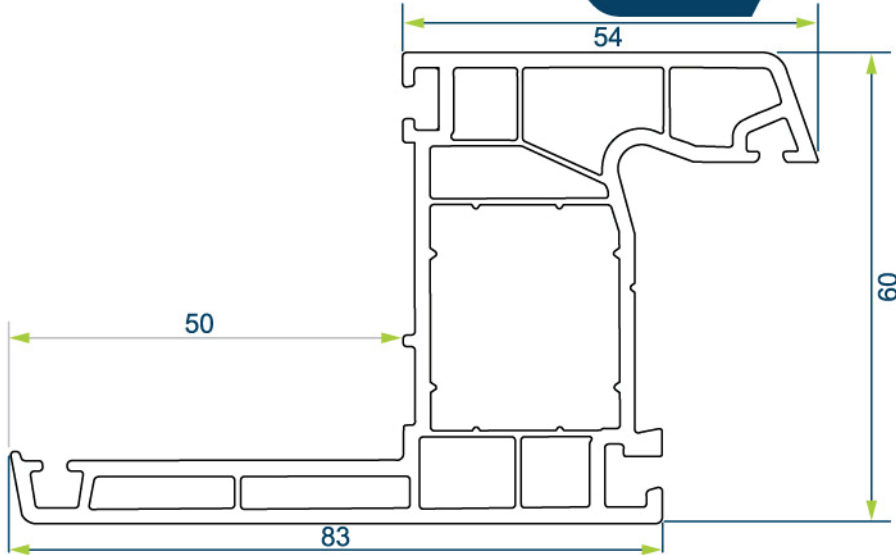

60 mm PERVAZLI KASA PROFİLİ
60 mm WIDE FRAME WITH BORDER

ALY 02

60 mm PENCERE KANAT PROFİLİ
60 mm WINDOW SASH PROFILE

ALY 04

60 mm KAPI KANAT PROFİLİ
60 mm DOOR SASH PROFILE

ALY 05

OVAL SERİ

Enerji Tasarrufu Sağlayan Teknoloji