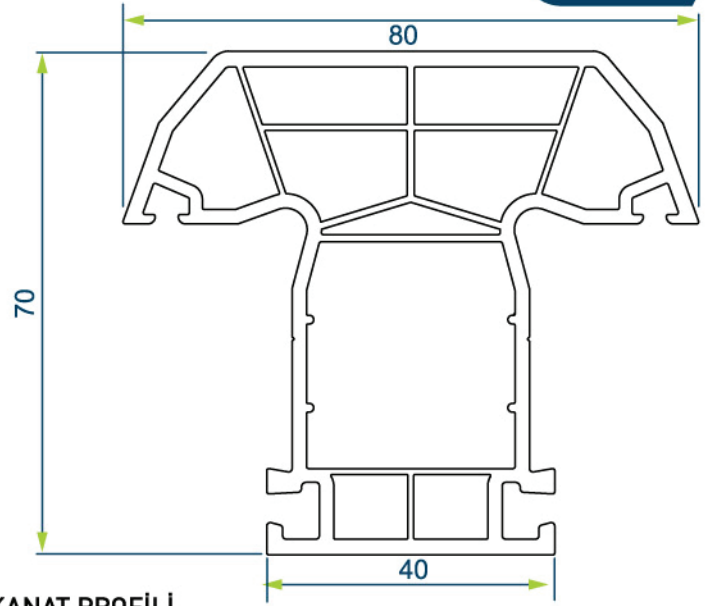

Çevre Dostu Malzemeler

Modern Yenilikçi Tasarım

STRONG SERIES

ALEYNAPEN
PVC DOORS & WINDOWS SYSTEMS

70 mm KASA PROFİLİ
70 mm FRAME PROFILE

STR 01

70 mm ORTA KAYIT PROFİLİ
70 mm MULLION PROFILE

STR 03