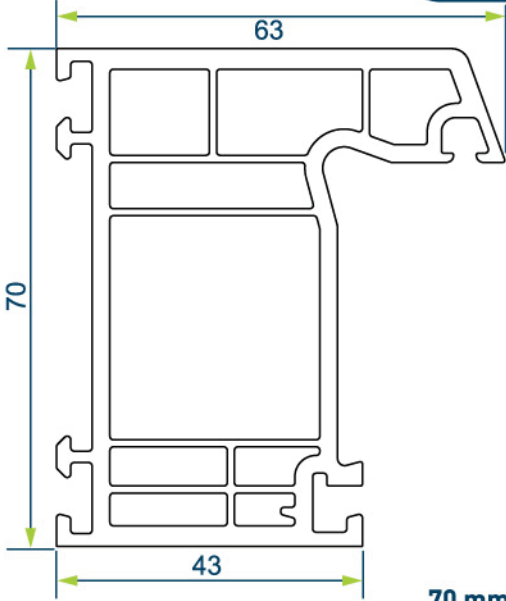

70 mm PERVAZLI KASA PROFİLİ
70 mm WIDE FRAME WITH BORDER

PRM T 01