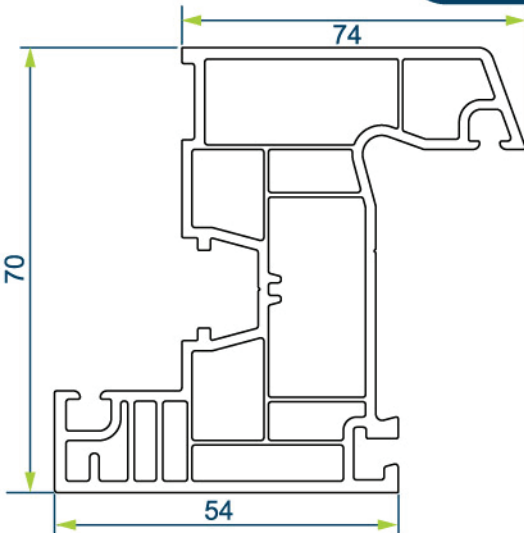

PRM 01

PRM 03

PRM 02

PRM 04

PRM 05