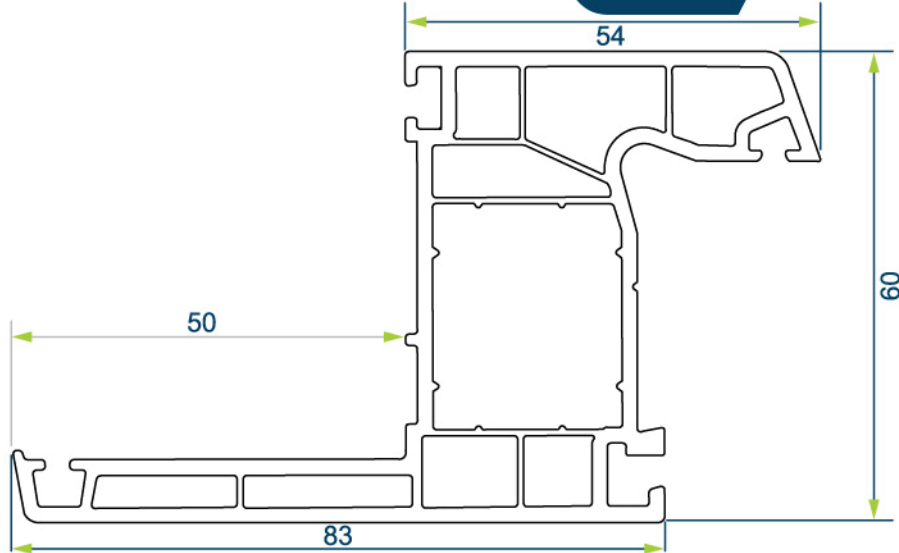

ALEYNAPEN
PVC DOORS & WINDOWS SYSTEMS

60 mm KASA PROFİLİ
60 mm FRAME PROFILE

MJR 01

60 mm ORTA KAYIT PROFİLİ
60 mm MULLION PROFILE

MJR 03

60 mm PERVAZLI KASA PROFİLİ
60 mm WIDE FRAME WITH BORDER

MJR 02

60 mm PENCERE KANAT PROFİLİ
60 mm WINDOW SASH PROFILE