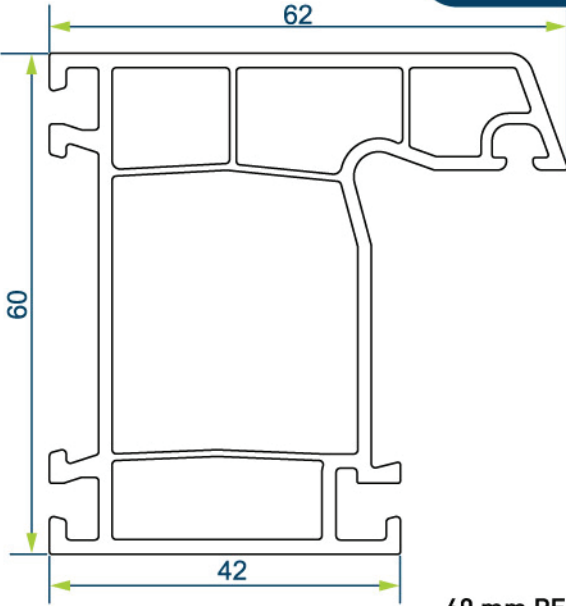

ALEYNAPEN
PVC DOORS & WINDOWS SYSTEMS

60 mm KASA PROFİLİ
60 mm FRAME PROFILE

MJR 01

60 mm ORTA KAYIT PROFİLİ
60 mm MULLION PROFILE

MJR 03

60 mm PERVAZLI KASA PROFİLİ
60 mm WIDE FRAME WITH BORDER

MJR 02

60 mm PENCERE KANAT PROFİLİ
60 mm WINDOW SASH PROFILE