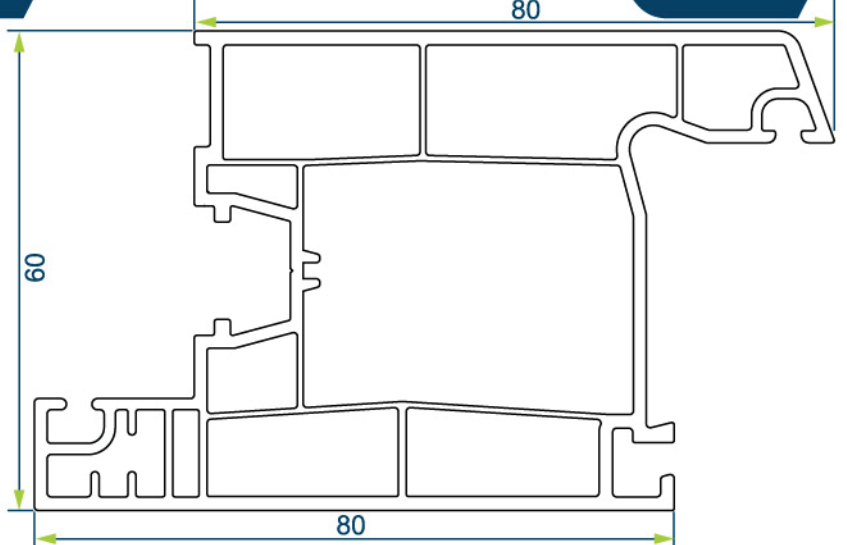

MJR 01

MJR 03

MJR 02

MJR 04

MJR 05