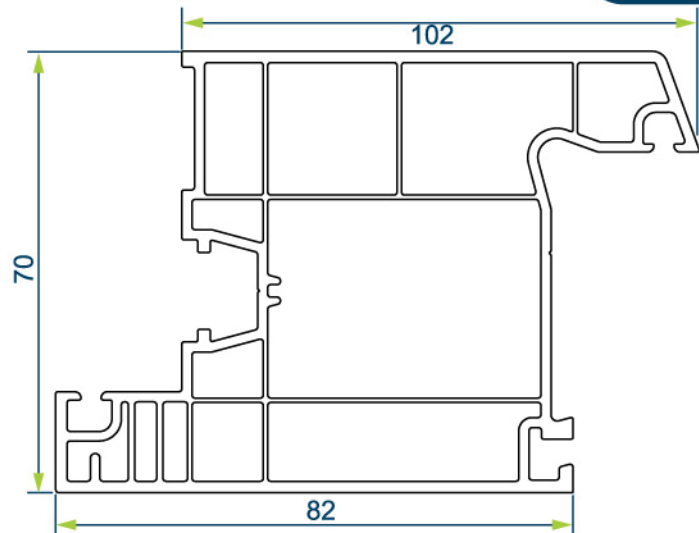

PRM 01

PRM 03

PRM 02

PRM 04

PRM 05