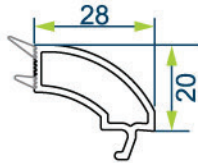

ÇİFT CAM ÇİTASI
DOUBLE GLAZING BEAD

PRM 07