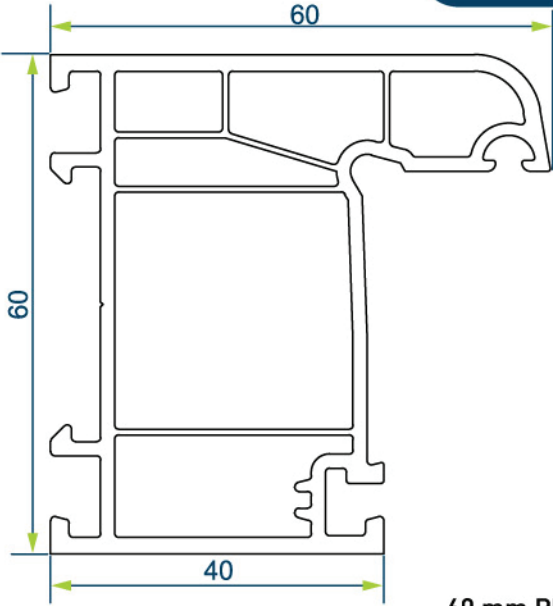

60 mm PERVAZLI KASA PROFİLİ
60 mm WIDE FRAME WITH BORDER

ALY 02

60 mm PENCERE KANAT PROFİLİ
60 mm WINDOW SASH PROFILE

ALY 04

60 mm KAPI KANAT PROFİLİ
60 mm DOOR SASH PROFILE

ALY 05

OVAL SERİ

Enerji Tasarrufu Sağlayan Teknoloji

OVL 01

60 mm ORTA KAYIT PROFİLİ
60 mm MULLION PROFILE

OVL 03

60 mm PERVAZLI KASA PROFİLİ
60 mm WIDE FRAME WITH BORDER

OVL 02

60 mm PENCERE KANAT PROFİLİ
60 mm WINDOW SASH PROFILE

OVL 04

60 mm KAPI KANAT PROFİLİ
60 mm DOOR SASH PROFILE