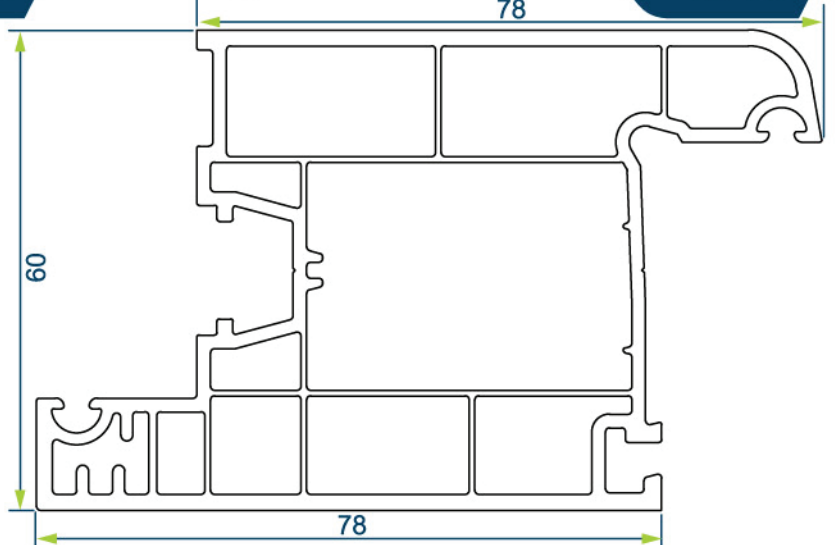

OVL 01

OVL 03

OVL 02

OVL 04

OVL 05