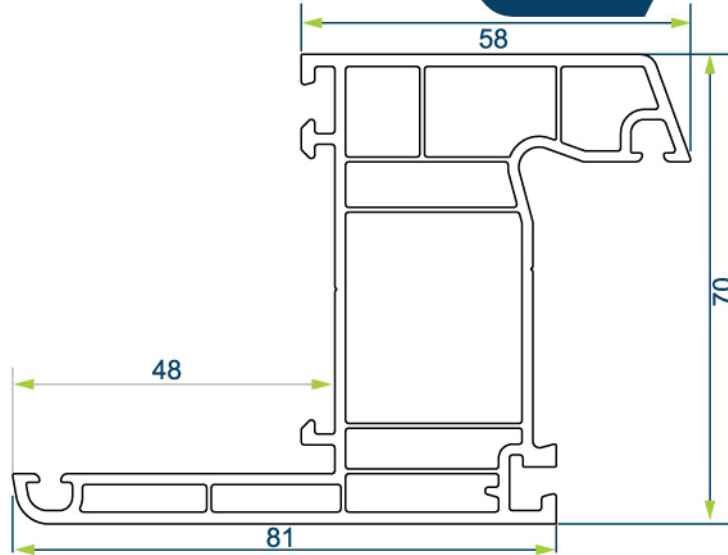

ALEYNAPEN
PVC DOORS & WINDOWS SYSTEMS

70 mm KASA PROFİLİ
70 mm KASA PROFİLİ

PRM 01

70 mm ORTA KAYIT PROFİLİ
70 mm MULLION PROFILE

PRM 03

70 mm PERVAZLI KASA PROFİLİ
70 mm WIDE FRAME WITH BORDER

PRM 02

70 mm PENCERE KANAT PROFİLİ
70 mm WINDOW SASH PROFILE