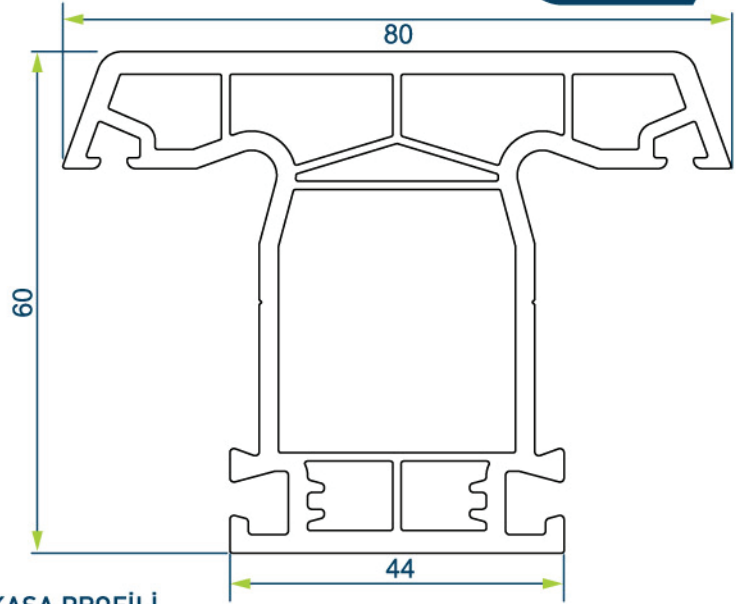

Çevre Dostu Malzemeler

Modern Yenilikçi Tasarım

POWER SERIES

ALEYNAPEN
PVC DOORS & WINDOWS SYSTEMS

60 mm KASA PROFİLİ
60 mm FRAME PROFILE

ALY 01

60 mm ORTA KAYIT PROFİLİ
60 mm MULLION PROFILE

ALY 03

60 mm PERVAZLI KASA PROFİLİ
60 mm WIDE FRAME WITH BORDER

ALY 02

60 mm PENCERE KANAT PROFİLİ
60 mm WINDOW SASH PROFILE

ALY 04

60 mm KAPI KANAT PROFİLİ
60 mm DOOR SASH PROFILE

ALY 05

OVAL SERİ

Enerji Tasarrufu Sağlayan Teknoloji