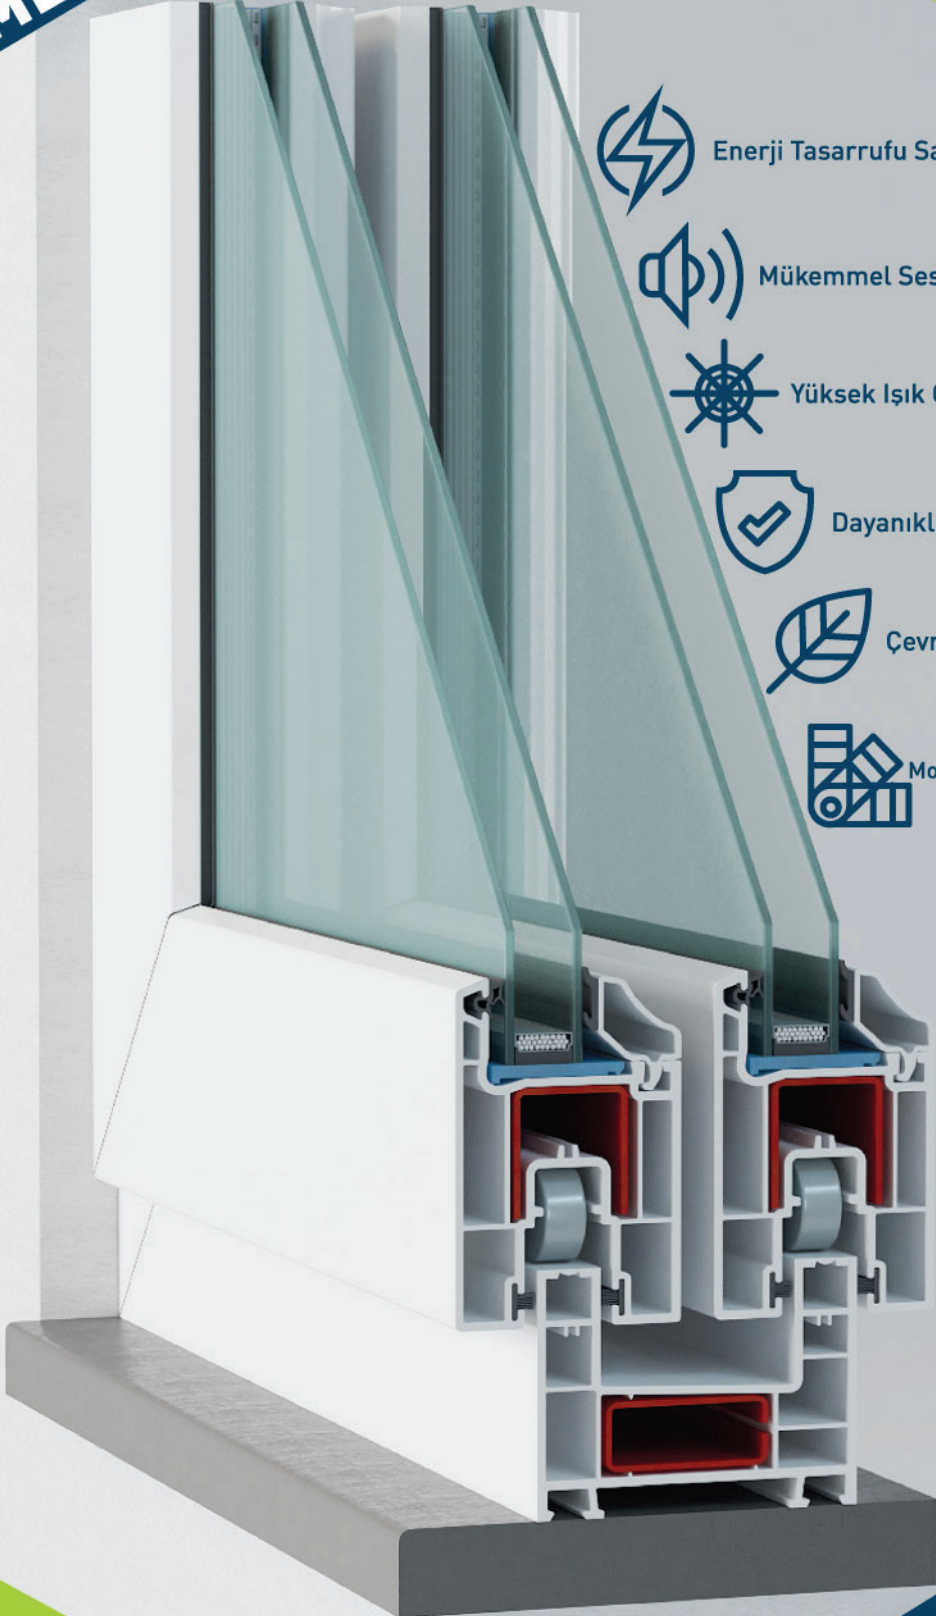

60 mm PENCERE KANAT PROFİLİ
60 mm WIDE FRAME WITH BORDER

STR 02

60 mm KAPI KANAT PROFİLİ
60 mm DOOR SASH PROFILE

STR 04

YILDIZ SÜRME SERİSİ

Enerji Tasarrufu Sağlayan Teknoloji

Mükemmel Ses Yalıtımı

Yüksek Işık Geçirgenliği