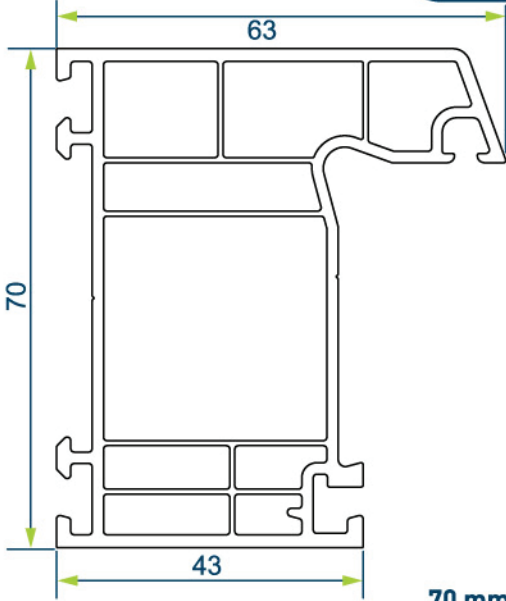

ALEYNAPEN
PVC DOORS & WINDOWS SYSTEMS

70 mm KASA PROFİLİ
70 mm KASA PROFİLİ

PRM 01

70 mm ORTA KAYIT PROFİLİ
70 mm MULLION PROFILE

PRM 03

70 mm PERVAZLI KASA PROFİLİ
70 mm WIDE FRAME WITH BORDER

PRM 02

70 mm PENCERE KANAT PROFİLİ
70 mm WINDOW SASH PROFILE