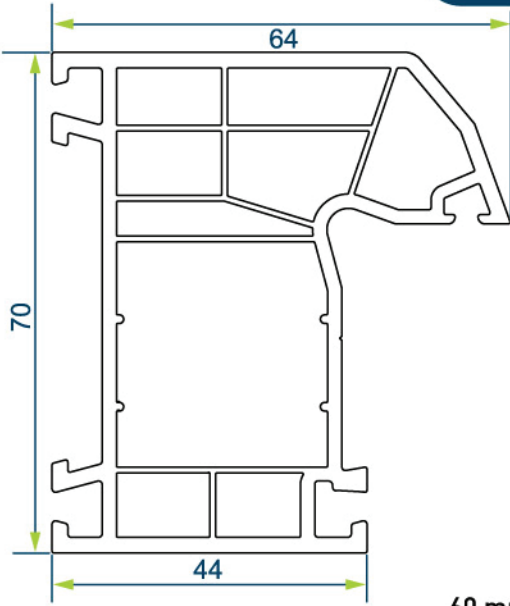

60 mm PENCERE KANAT PROFİLİ
60 mm WIDE FRAME WITH BORDER

STR 01