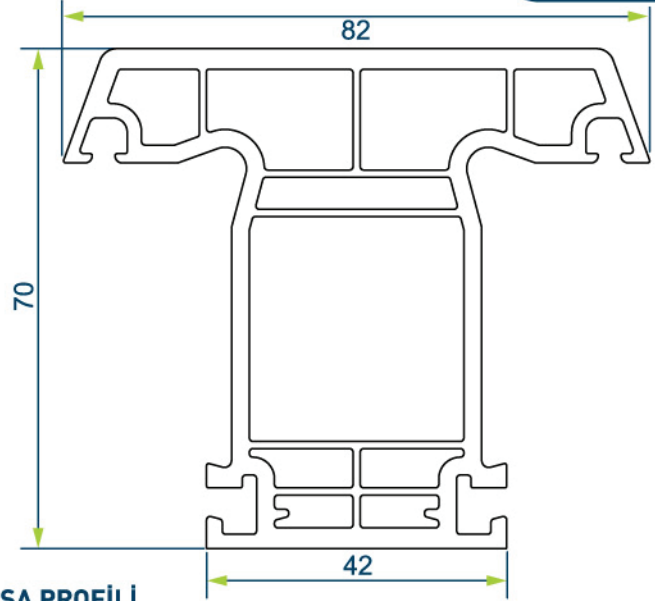

70 mm PERVAZLI KASA PROFİLİ
70 mm WIDE FRAME WITH BORDER

PRM T 02

70 mm PENCERE KANAT PROFİLİ
70 mm WINDOW SASH PROFILE

PRM T 04

70 mm KAPI KANAT PROFİLİ
70 mm DOOR SASH PROFILE

PRM T 05

TEK CAM ÇİTASI
SINGLE GLAZING BEAD