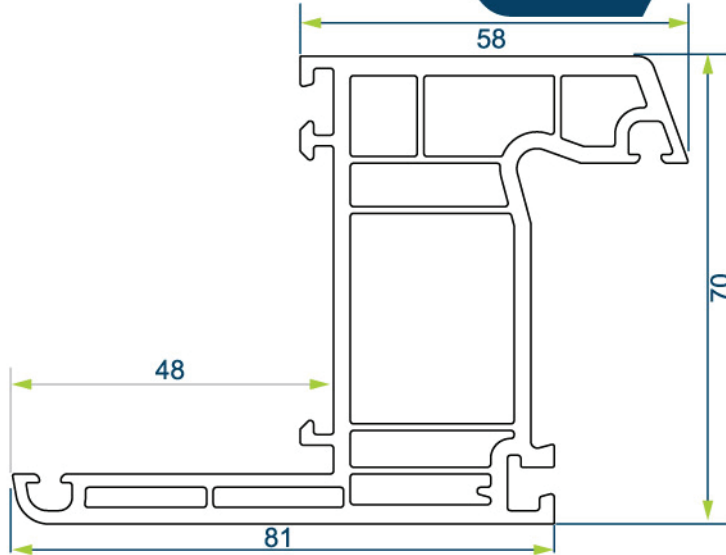

70 mm PERVAZLI KASA PROFİLİ
70 mm WIDE FRAME WITH BORDER

PRM T 02

70 mm PENCERE KANAT PROFİLİ
70 mm WINDOW SASH PROFILE

PRM T 04

70 mm KAPI KANAT PROFİLİ
70 mm DOOR SASH PROFILE

PRM T 05

TEK CAM ÇİTASI
SINGLE GLAZING BEAD