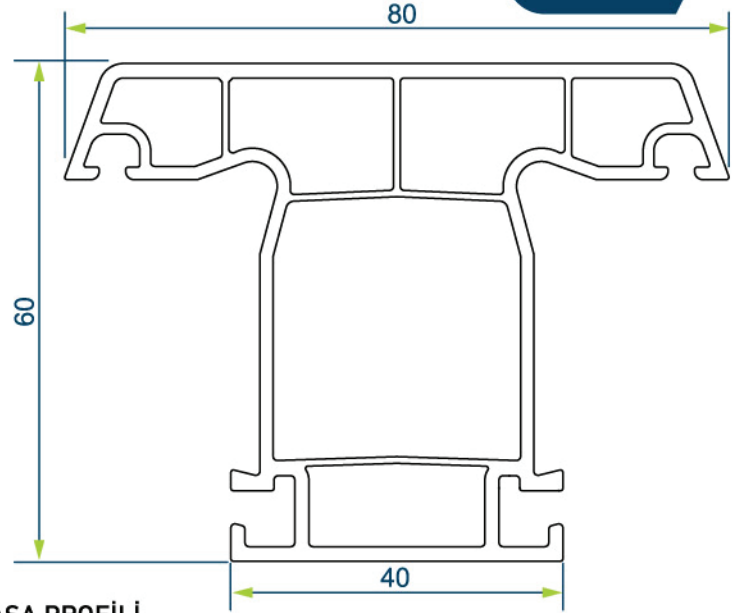

ALEYNAPEN
PVC DOORS & WINDOWS SYSTEMS

60 mm KASA PROFİLİ
60 mm FRAME PROFILE

MJR 01

60 mm ORTA KAYIT PROFİLİ
60 mm MULLION PROFILE

MJR 03

60 mm PERVAZLI KASA PROFİLİ
60 mm WIDE FRAME WITH BORDER

MJR 02

60 mm PENCERE KANAT PROFİLİ
60 mm WINDOW SASH PROFILE