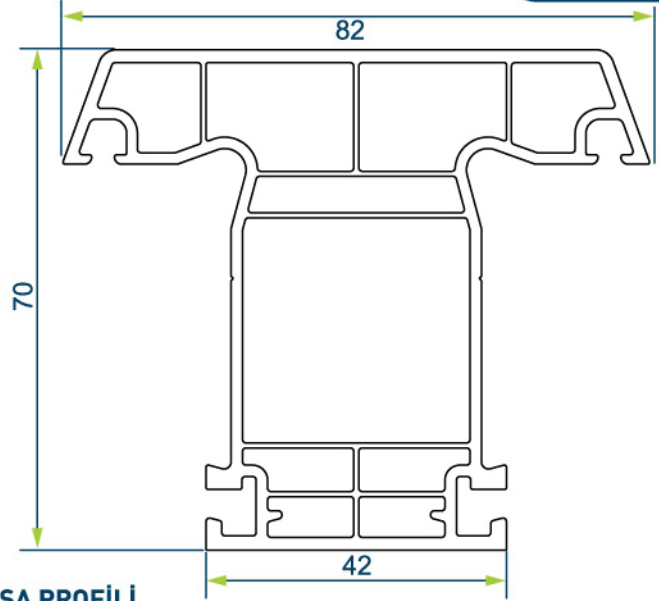

ALEYNAPEN
PVC DOORS & WINDOWS SYSTEMS

70 mm KASA PROFİLİ
70 mm KASA PROFİLİ

PRM 01

70 mm ORTA KAYIT PROFİLİ
70 mm MULLION PROFILE

PRM 03

70 mm PERVAZLI KASA PROFİLİ
70 mm WIDE FRAME WITH BORDER

PRM 02

70 mm PENCERE KANAT PROFİLİ
70 mm WINDOW SASH PROFILE