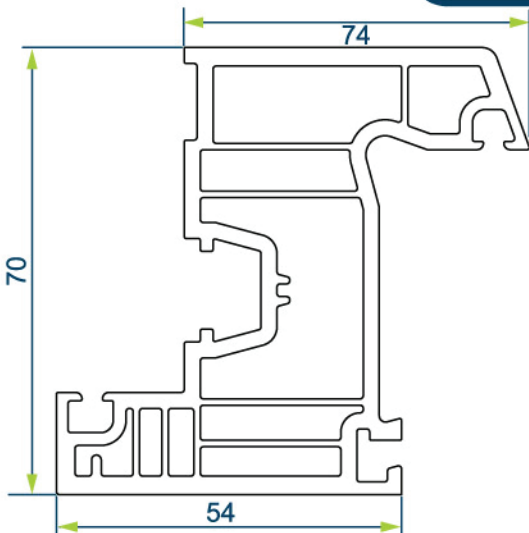

70 mm PERVAZLI KASA PROFİLİ
70 mm WIDE FRAME WITH BORDER

PRM T 02

70 mm PENCERE KANAT PROFİLİ
70 mm WINDOW SASH PROFILE

PRM T 04

70 mm KAPI KANAT PROFİLİ
70 mm DOOR SASH PROFILE

PRM T 05

TEK CAM ÇİTASI
SINGLE GLAZING BEAD