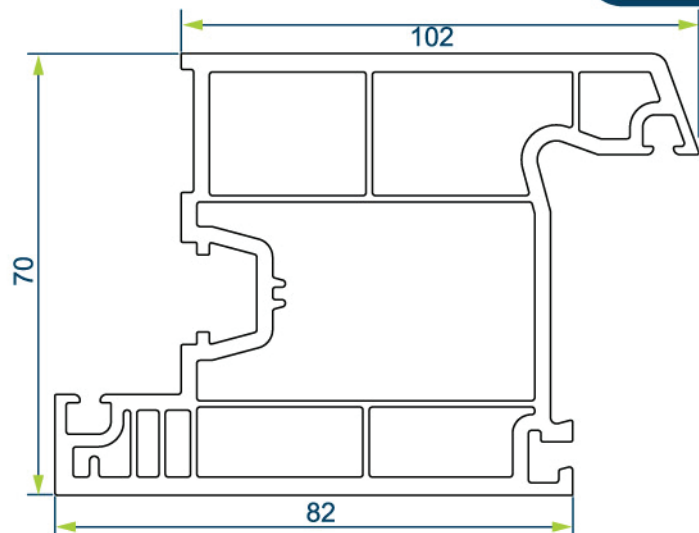

70 mm PERVAZLI KASA PROFİLİ
70 mm WIDE FRAME WITH BORDER

PRM T 02

70 mm PENCERE KANAT PROFİLİ
70 mm WINDOW SASH PROFILE

PRM T 04

70 mm KAPI KANAT PROFİLİ
70 mm DOOR SASH PROFILE

PRM T 05

TEK CAM ÇİTASI
SINGLE GLAZING BEAD